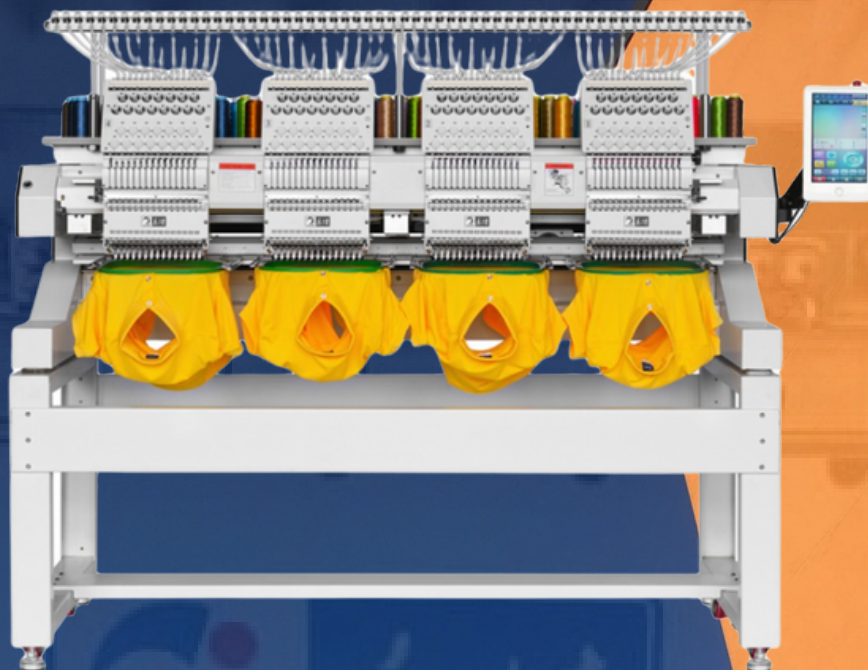

BORDADORA

LJ1206-LEJIA

BORDADORA HIGH SPEED

TIPO DE BORDADORA: **TUBULAR**

NUMERO DE CABEZAS: **8**

NUMERO DE HILOS: **12**

ACCESORIOS: **SI**

1200 RPM HIGH SPEED

MOTOR STEPPENDING

RETÉN DE HILO CON SENSOR DE RUPTURA

PANEL TOUCH DE 10", INTUITIVO FACIL DE OPERAR

HASTA 100M DE PUNTADAS

EDO. DE MEXICO

TLAXCALA

MORELOS

PUEBLA

BORDADORA

LJ1206-LEJIA

BORDADORA HIGH SPEED

FICHA TÉCNICA

INCLUYE

TIPO DE
BORDADORA: **TUBULAR**

ÁREA DE
BORDADO: **40 * 45**

VELOCIDAD: **1200 RPM**

DIMENSIONES: **L: 3.90M * A:
1.20M * A: 1.30M**

PESO: **1,500 KG**

SISTEMA
OPERATIVO: **DAHAO A18**

+ CAJA DE HERRAMIENTAS CON
VALOR DE MÁS \$3,000.00

+ CAPACITACIÓN PROFESIONAL

+ 4 JUEGOS DE ARO TUBULARES