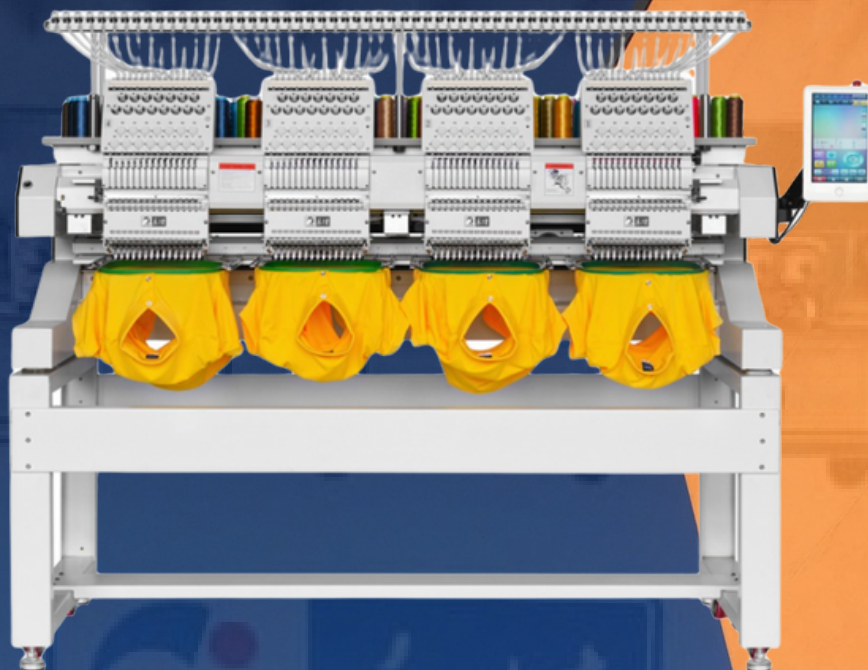

BORDADORA

LJ1206-LEJIA

BORDADORA HIGH SPEED

TIPO DE BORDADORA: **TUBULAR**

NUMERO DE CABEZAS: **6**

NUMERO DE HILOS: **12**

ACCESORIOS: **SI**

1200 RPM HIGH SPEED

MOTOR STEPPENDING

RETÉN DE HILO CON SENSOR DE RUPTURA

PANEL TOUCH DE 10", INTUITIVO FACIL DE OPERAR

HASTA 100M DE PUNTADAS

EDO. DE MEXICO

TLAXCALA

MORELOS

PUEBLA

BORDADORA

LJ1206-LEJIA

BORDADORA HIGH SPEED

FICHA TÉCNICA

INCLUYE

TIPO DE
BORDADORA: **TUBULAR**

ÁREA DE
BORDADO: **40 * 45**

VELOCIDAD: **1200 RPM**

L: **3.10M** * A:
DIMENSIONES: **1.20M * A: 1.30M**

PESO: **1,200 KG**

SISTEMA
OPERATIVO: **DAHAO A18**

+ CAJA DE HERRAMIENTAS CON
VALOR DE MÁ\$ \$3,000.00

+ CAPACITACIÓN PROFESIONAL

+ 4 JUEGOS DE ARO TUBULARES