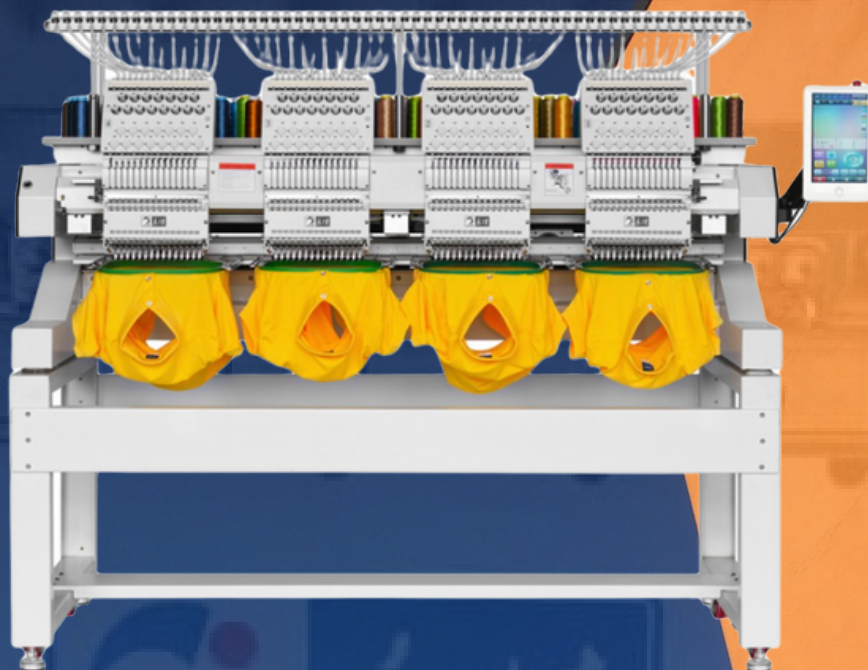

## LJ1202-LEJIA

BORDADORA HIGH SPEED

TIPO DE BORDADORA: **TUBULAR**

NUMERO DE CABEZAS: **2**

NUMERO DE HILOS: **12**

ACCESORIOS: **SI**

**1200 RPM HIGH SPEED**

**MOTOR STEPPENDING**

**RETÉN DE HILO CON SENSOR DE RUPTURA**

**PANEL TOUCH DE 10", INTUITIVO FACIL DE OPERAR**

**HASTA 100M DE PUNTADAS**

EDO. DE MEXICO

TLAXCALA

MORELOS

PUEBLA

# BORDADORA

## FICHA TÉCNICA

TIPO DE  
BORDADORA: **TUBULAR**

ÁREA DE  
BORDADO: **40 \* 45**

VELOCIDAD: **1200 RPM**

DIMENSIONES: **L: 2.00M \* A:  
1.20M \* A: 1.30M**

PESO: **600 KG**

SISTEMA  
OPERATIVO: **DAHAO A15**