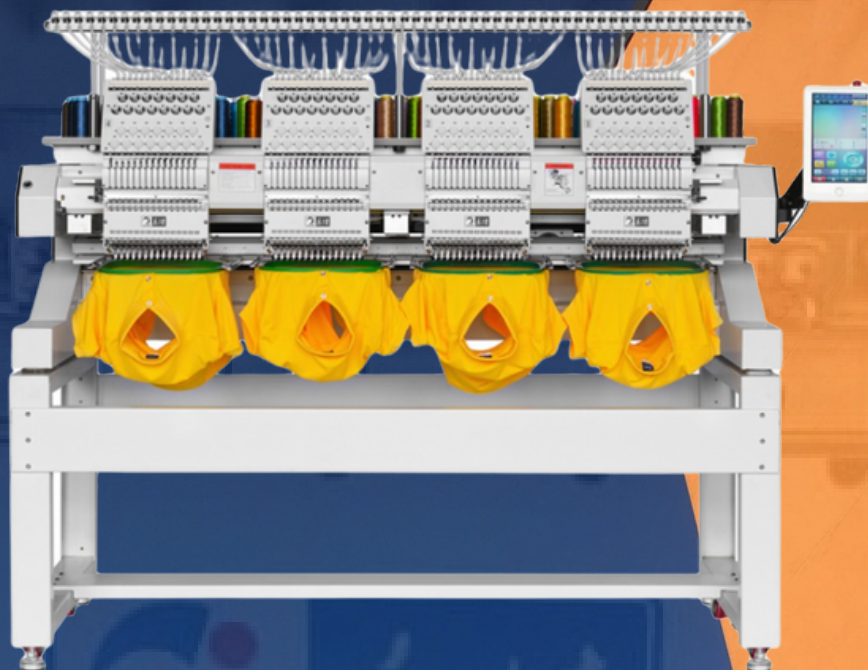

BORDADORA

LJ1206-LEJIA

BORDADORA HIGH SPEED

TIPO DE BORDADORA: **TUBULAR**

NUMERO DE CABEZAS: **4**

NUMERO DE HILOS: **12**

ACCESORIOS: **SI**

1200 RPM HIGH SPEED

MOTOR STTEPEND

RETÉN DE HILO CON SENSOR DE RUPTURA

PANEL TOUCH DE 10", INTUITIVO FACIL DE OPERAR

HASTA 100M DE PUNTADAS

EDO. DE MEXICO

TLAXCALA

MORELOS

PUEBLA

BORDADORA

LJ1206-LEJIA

BORDADORA HIGH SPEED

FICHA TÉCNICA

INCLUYE

TIPO DE
BORDADORA: **TUBULAR**

ÁREA DE
BORDADO: **40X45 CM (15.7 " X
17.7")**

VELOCIDAD: **1200 RPM**

DIMENSIONES: **L: 2.80M * A:
1.20M * A: 1.30M**

PESO: **1,000 KG**

SISTEMA
OPERATIVO: **DAHAO A15**

+ CAJA DE HERRAMIENTAS CON
VALOR DE MÁS \$3,000.00

+ CAPACITACIÓN PROFESIONAL

+ 4 JUEGOS DE ARO TUBULARES